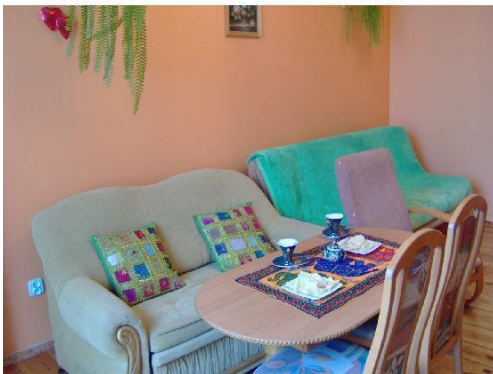

Numer oferty: **147/14**

CENA: 200-250 PLN/doba

Do ceny doliczana jest opłata uzdrowskowa wynosząca 4,30 PLN/doba za osobę

LOKALIZACJA: ul. Bolesława Chrobrego (centrum)

RODZAJ OBIEKTU: Kawalerka 24 m² I piętro

ILOŚĆ OSÓB: max. 4 osoby

LOKALIZACJA: ul. Bolesława Chrobrego (centrum)

LP.	PRZEDMIOT OCENY	UWAGI
1.	Nowe/stare budownictwo	Secesyjna kamienica
2.	Nowe/stare meble	Nowe meble
3.	Parking na posesji/Garaż	Parking przed posesją
4.	Balkon / taras / ogródek	Balkon z widokiem na morze
5.	Telewizor (Kablówka, TV Sat), Radio	TV kablowa
6.	Dostęp do telefonu	Nie
7.	Dostęp do internetu	Nie
8.	Kuchnia	Aneks kuchenny: lodowka, czajnik elektryczny.
9.	Łazienka	Łazienka z kabiną prysznicową oraz WC
10.	Pościel, ręczniki	Poście
11.	Dostęp do szafy / półek	Tak
12.	Pobył ze zwierzątkiem	Nie
14.	Niepełnosprawni (winda, podjazd)	Obiekt nieprzystosowany
15.	Plac zabaw dla dzieci	
16.	Lokalizacja <ul style="list-style-type: none"> • Centrum – Dworzec PKP • Plaża, park • Dzielnica • Komunikacja miejska 	Spokojna okolica przy samej plaży i promenadzie nadmorskiej. 15 minut pieszo do dworca PKP, 5 minut pieszo do moło.
17.	Osoby palące	Nie
18.	Piwnica/schówek	Nie
20.	Inne	