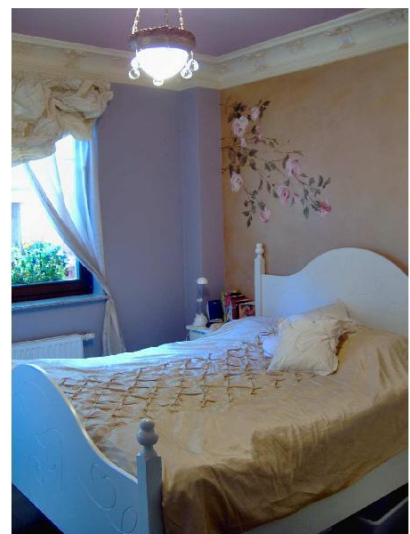

Numer oferty: **044/06**

CENA: 400 - 600 PLN/doba

Do ceny doliczana jest opłata uzdrowskowa wynosząca 4,30PLN / doba za osobę

LOKALIZACJA: ul. Chopina

RODZAJ OBIEKTU: Mieszkanie 3 pokojowe 50 m²

ILOŚĆ OSÓB: max. 6 osób (dwie sypialnie, jedna w stylu Art Deco, druga w stylu kolonialnym, oraz kanapa rozkładana w pokoju dziennym)

Numer oferty: **044/06**

LOKALIZACJA: ul. Chopina

Lp.	PRZEDMIOT OCENY	UWAGI
1.	Nowe/stare budownictwo	Nowe budownictwo, monitorowane (alarm)
2.	Nowe/stare meble	Nowe meble, także antyki
3.	Parking na posesji/Garaż	1 miejsce parkingowe na ogrodzonej posesji
4.	Balkon / taras / ogródek	Ogródek 150 m ²
5.	Telewizor (Kablówka, TV Sat), Radio	TV Kablowa
6.	Dostęp do telefonu	Nie
7.	Dostęp do internetu	Nie
8.	Kuchnia	Kuchnia z pełnym wyposażeniem, lodówka, pralka, czajnik bezprzewodowy, płyta elektryczna
9.	Łazienka	Łazienka z WC, prysznic z sauną i hydromasażem
10.	Pościel, ręczniki	Tak
11.	Dostęp do szafy / półek	Tak
12.	Pobyty ze zwierzątkiem	Do uzgodnienia
14.	Niepełnosprawni (windy, podjazd)	Tak (parter)
15.	Plac zabaw dla dzieci	W pobliżu
16.	Lokalizacja <ul style="list-style-type: none">• Centrum – Dworzec PKP• Plaża, park• Dzielnica• Komunikacja miejska	Centrum, 200 metrów do plaży, oraz 200 metrów do głównego deptaka ul. Bohaterów Monte Cassino, 300 metrów do dworca PKP
17.	Osoby palące	Nie
18.	Piwnica/schowek	Nie
19.	Faktura VAT lub Rachunek	Faktura
20.	Inne	Malowidła na ścianach inspirowane twórczością Gustawa Klimta