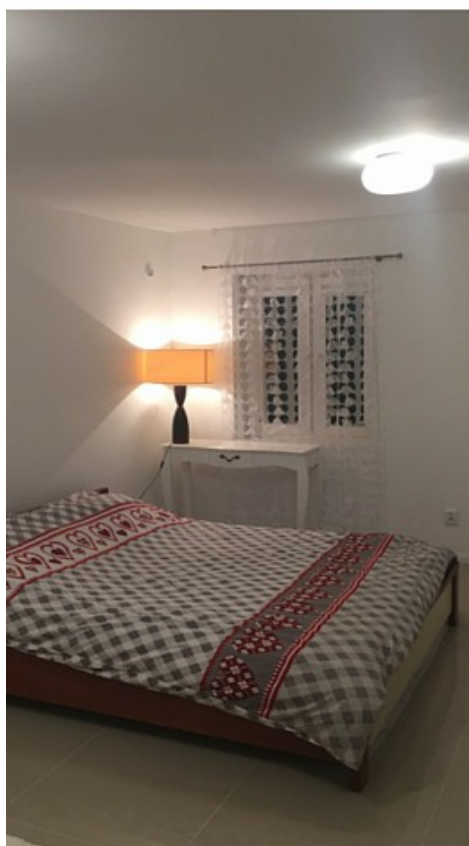

cena 250-320 zł  
liczba pokoi 2  
piętro -1  
ilość osób: 2-4

### wyposażenie

- ✓ Pościel i ręczniki
- ✓ TV
- ✓ Wanna
- ✓ Kuchnia w pełni wyposażona
- ✓ Wi-Fi