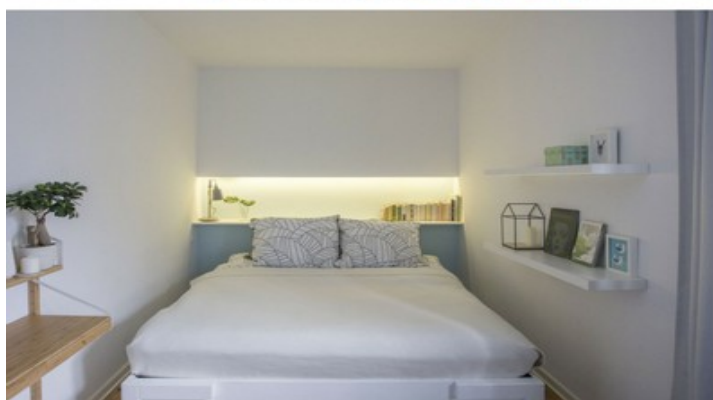

**cena 250-350 zł**  
**liczba pokoi 2**  
**piętro 0**  
**ilość osób: 4**

### wyposażenie

- ✓ Pościel i ręczniki
- ✓ TV
- ✓ Wi Fi
- ✓ Prysznic
- ✓ Wspólna kuchnia w pełni wyposażona
- ✓ Pralka, zmywarka