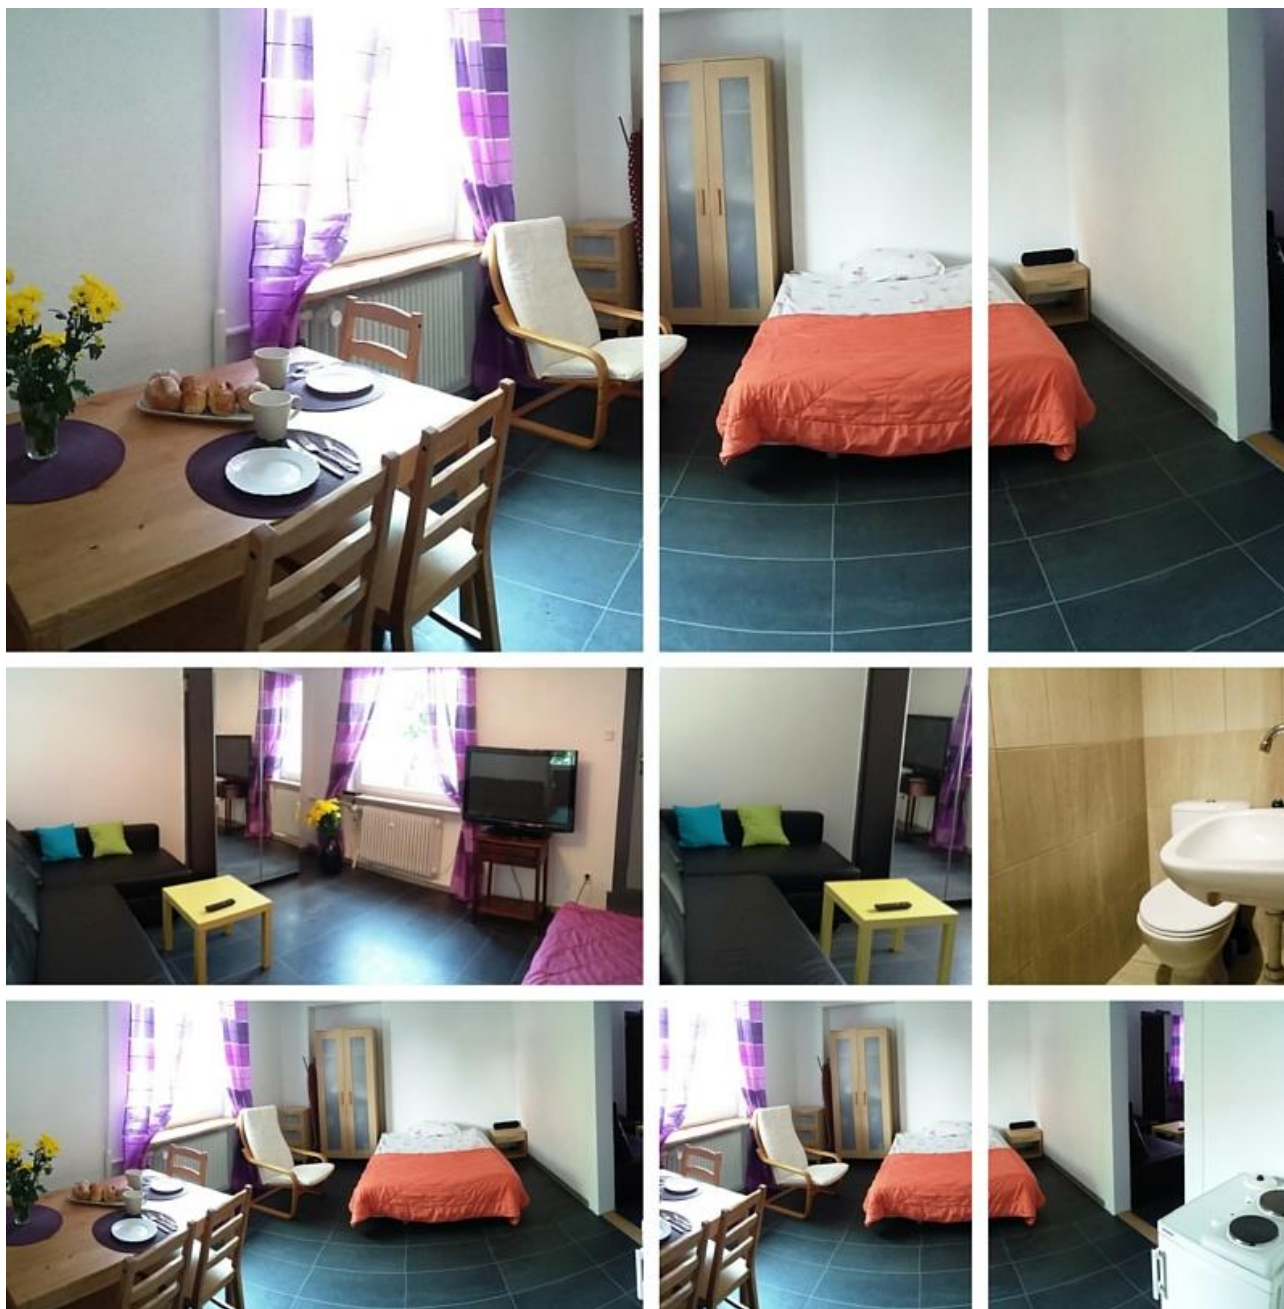

cena 250-300 zł
liczba pokoi 2
piętro 0
ilość osób: 6

lokalizacja

- ✓ Ul. Joselewicza
- ✓ 5 min do plaży

wyposażenie

- ✓ Pościel i ręczniki
- ✓ TV
- ✓ Prysznic
- ✓ Lodówka, płyta grzewcza, czajnik, deska do prasowania